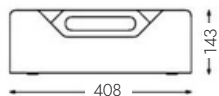

Die Aluminiumoberfläche kann passend zu Ihrem Office-Design individuell gestaltet werden.

Passt in jedes Schließfach und bietet Platz für große Tastaturen. Ideal für Desk Sharing, mit stabilen seitlichen Griffen für einen sicheren und einfachen Transport.

Dot XL

Dot Large

Dot Standard

Dot Compact