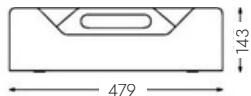

Dot

Dot. Erhältlich in Eiche und Aluminium.

- Unbegrenzte Farboptionen & verschiedene Größen
- Einfach zu transportieren
- Handgefertigt in Griechenland in einem Familienbetrieb.
- Erhältlich in Eiche oder in der Kombination Eiche-Aluminium.

Die Aluminiumoberfläche kann passend zu Ihrem Office-Design individuell gestaltet werden.

Passt in jedes Schließfach und bietet Platz für große Tastaturen. Ideal für Desk Sharing, mit stabilen seitlichen Griffen für einen sicheren und einfachen Transport.

Dot XL

Dot Large

Dot Standard

Dot Compact