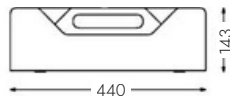

Dot

Dot. Erhältlich in Eiche und Aluminium.

- Unbegrenzte Farboptionen & verschiedene Größen
- Einfach zu transportieren
- Handgefertigt in Griechenland in einem Familienbetrieb.
- Erhältlich in Eiche oder in der Kombination Eiche-Aluminium.

Die Aluminiumoberfläche kann passend zu Ihrem Office-Design individuell gestaltet werden.

Passt in jedes Schließfach und bietet Platz für große Tastaturen. Ideal für Desk Sharing, mit stabilen seitlichen Griffen für einen sicheren und einfachen Transport.

Dot XL

Dot Large

Dot Standard

Dot Compact