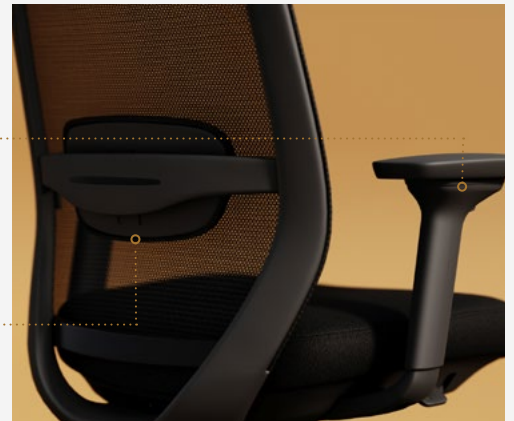

Einfach und funktional

Der Universal-Drehstuhl Elovie - komplett in schwarzem, minimalistischem Design - vereint ergonomischen Komfort mit praktischen und nutzerfreundlichen Funktionen. Geeignet für eine Vielzahl von Räumen, ob im Büro oder zu Hause.

Anpassbare Armlehnen

Die 4D-Armlehnen lassen sich in Höhe, Breite und Tiefe verstellen und so optimal an die individuellen Bedürfnisse des Nutzers anpassen

Atmungsaktiver Netzrücken

Die atmungsaktive Netz-Rückenlehne verfügt über eine höhenverstellbare, gepolsterte Lordosenstütze für ganztägigen Sitzkomfort

Komfortabel gepolsterte Kopfstütze

Der Elovie Drehstuhl ist mit oder ohne Kopfstütze erhältlich. Die Version mit Kopfstütze, hat eine in 4 Positionen arretierbare Rückenlehne und ermöglicht eine negative Sitzneigeeinstellung. Bei der Modellvariante ohne Kopfstütze ist die Rückenlehne in einer Position arretierbar