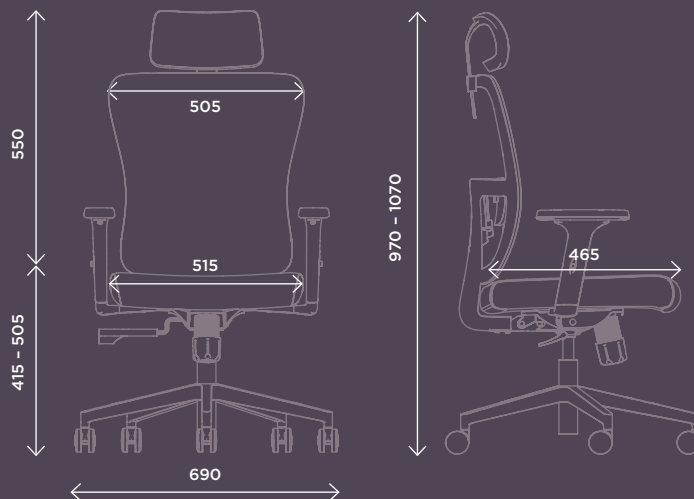

Oberflächen

Rückenlehne

FX01 Black

Sitz

LAR98

LAR101

Maße

[mm]