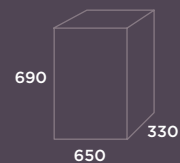

Kartonmaße
[mm]